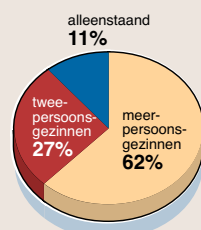

→ GEZINSGROOTTE