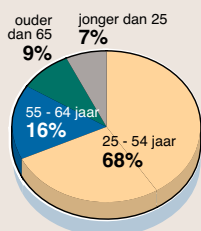

VAREN

Het meest gelezen watersportmagazine van België

2012

→ PERIODICITEIT

- Maandelijks (10x per jaar)

→ OPLAGE

25.000 exemplaren:
abonnements en losse verkoop

→ LEZERSPROFIEL

- Zeer actieve watersporters
- 3 op 4 heeft een zeilboot of een motorjacht en vaart regelmatig
- Financieel welstellend
- Hogere sociale klasse
- Dure wagen(s)
- Stedelijke woonbuurten of commerciële kernen
- Levensgenieters
- Een uitgesproken interesse voor ontspanning

→ LEEFTIJD

→ GEZINSGROOTTE

→ **DOELGROEP** Onze lezers zijn liefhebbers of eigenaars van een zeil- of motorjacht, leden van de belangrijkste Vlaamse watersportfederaties en betalende abonnees.

De watersportfederaties zijn:

- de Vlaamse Vereniging voor Watersport (VVW)
- de Vlaamse Yachting Federatie (VYF)
- de Vlaamse Pleziervaartfederatie (VPF)
- Waterski Vlaanderen (WSV)

→ TECHNISCHE GEGEVENS

- **Bladspiegel:**
  210 mm br x 297 mm h
- **Zetspiegel:**
  190 mm br x 272 mm h
- **AflopPEND:**
  langs alle zijden 5 mm snijwit voorzien
- **Materiaal:**
  Digitaal materiaal door u te leveren.
  Neem contact op met de advertentiewerving voor meer info; technische fiche op aanvraag of consulteer onze website: www.decom.be

→ ADVERTENTIEWERVENING

DECOM NV

Rik Vyncke
't Hofveld 6 c4
B-1702 Groot-Bijgaarden
Tel. +32-477-30.21.32
Fax +32-9-370.81.32
rik@advertisingmind.be

→ UITGEVERIJ EN REDACTIE

AQUAMEDIA NV
Vrijheidslaan 4
B-9000 Gent
Tel. +32(0)9/211.18.16
Fax +32(0)9/211.18.17
varen@aquamedia.be
www.varen.be

Resultaten van een profielanalyse uitgevoerd door Sopres.